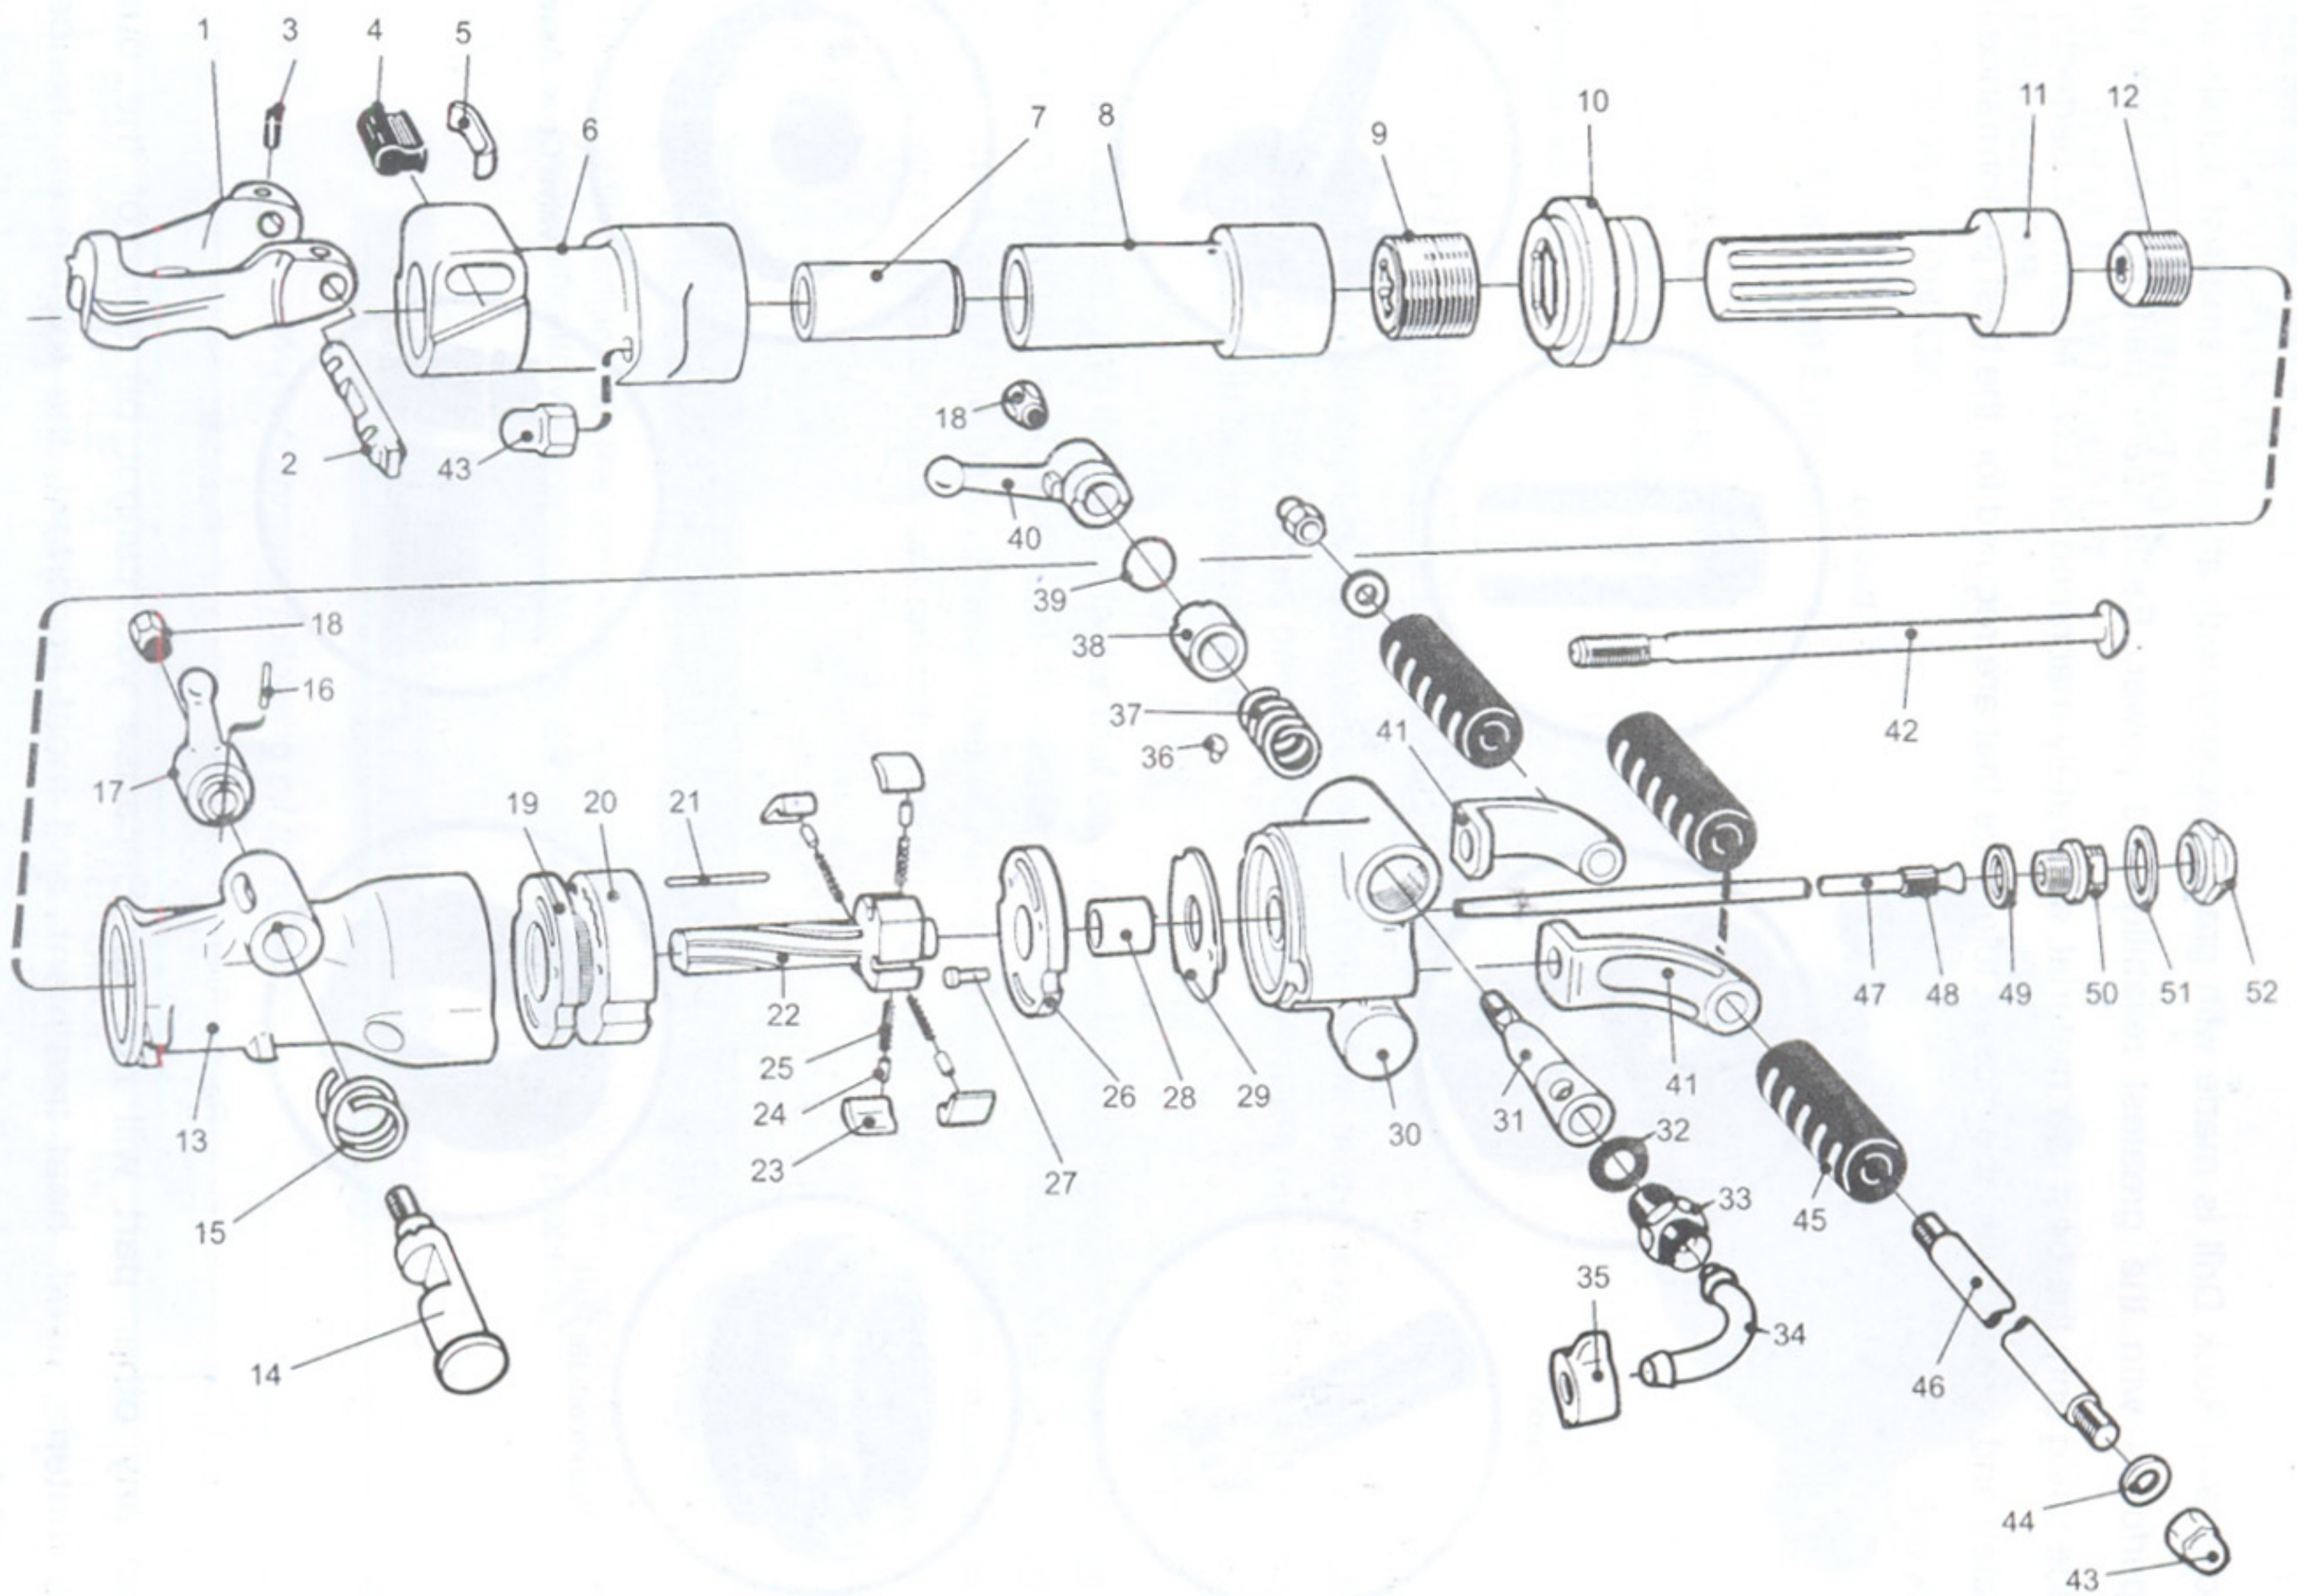

PARTS LIST OF HAVA ROCK DRILL - DRY

SR.NO.	DESCRIPTION	REF NO.
1	Retainer	3121-0851
2	Retainer pin	3121-0852
3	Tension pin	0108-3392
4	Rubber Buffer	3121-0030
5	Buffer Plate	3121-0029
6	Front Head	3121-0342
7	Chuck Bushing	3121-0023
8	Rotation Chuck	3121-0769
9	Chuck Nut	3115-1221
10	Intermediate Part	3121-0339
11	Piston	3100-8478
12	Rifle Nut	3100-9299-05
13	Cylinder	3121-0337
14	Outlet Valve	3106-9949
15	Spring for Outlet Valve	3121-0338
16	Elastic pin	0108-3330
17	Lever Handle Bottom	3106-9950
18	Conical Nut	3006-8734
19	Guide Disc	3106-8683
20	Ratchet Ring	3106-8682
21	Pin for Ratchet Ring	0108-1336
22	Rifle Bar	3101-3154
23	Pawl	3101-3159
24	Pawl Pin	3100-9641-01
25	Pawl Spring	3100-9140-02
26	Cover	3106-8680

SR.NO.	DESCRIPTION	REF NO.
27	Guide Pin	3100-9665
28	Bush for Cover	3100-9894-01
29	Main Valve	3106-8681
30	Back Head	3115-0569
31	Throttle Valve	3121-0349
32	Washer	3115-1045
33	Adopter	9000-0345
34	Hose nipple	3115-1170
35	Wing Nut	9000-0338
36	T.Pin	3121-0329
37	Spring for Throttle Valve	3111-0136
38	Lock Washer	3121-0332
39	O-Ring	0663-2128
40	Lever Handle Top	3115-0573
41	Bracket Set (Left & Right)	3121-0344-45
42	Side Rod	3121-0343
43	Dome Nut	3121-0292
44	Washer	3000-0119-01
45	Rubber Grip	3101-1372
46	Handle Bolt	3121-0360
47	Air Tube	3121-0352
48	Rubber Packing	3121-0336
49	Seal Washer (small)	3000-9341-02
50	Adopter	3100-9623-01
51	Seal Washer (large)	3101-4146
52	Protective Nut	3100-9643-01